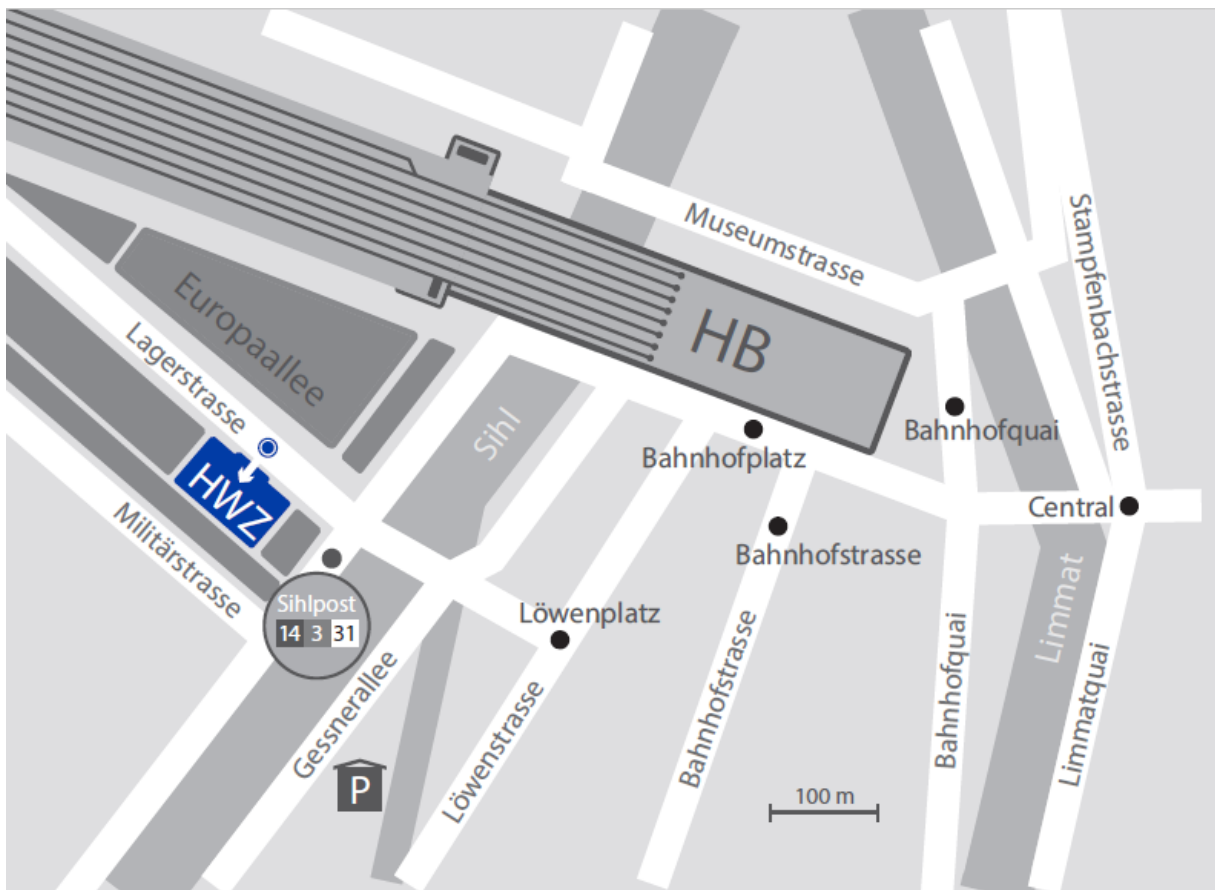

Plan d'accès pour le SWISS REAL ESTATE RESEARCH CONGRESS À la HZW Hochschule für Wirtschaft

Lagerstrasse 5, 8004 Zürich

À pied : Depuis la gare principale, sortie «Europaallee».

Avec le bus ou le tram : Tram 3 ou 14 ou bus 31 jusqu'à l'arrêt «Sihlpost».

Parking : Il n'y a pas de parking à disposition pour les visiteurs. Il est possible de parker dans le parking Gessnerallee/City Parking à la Gessnerallee 14 (payant).