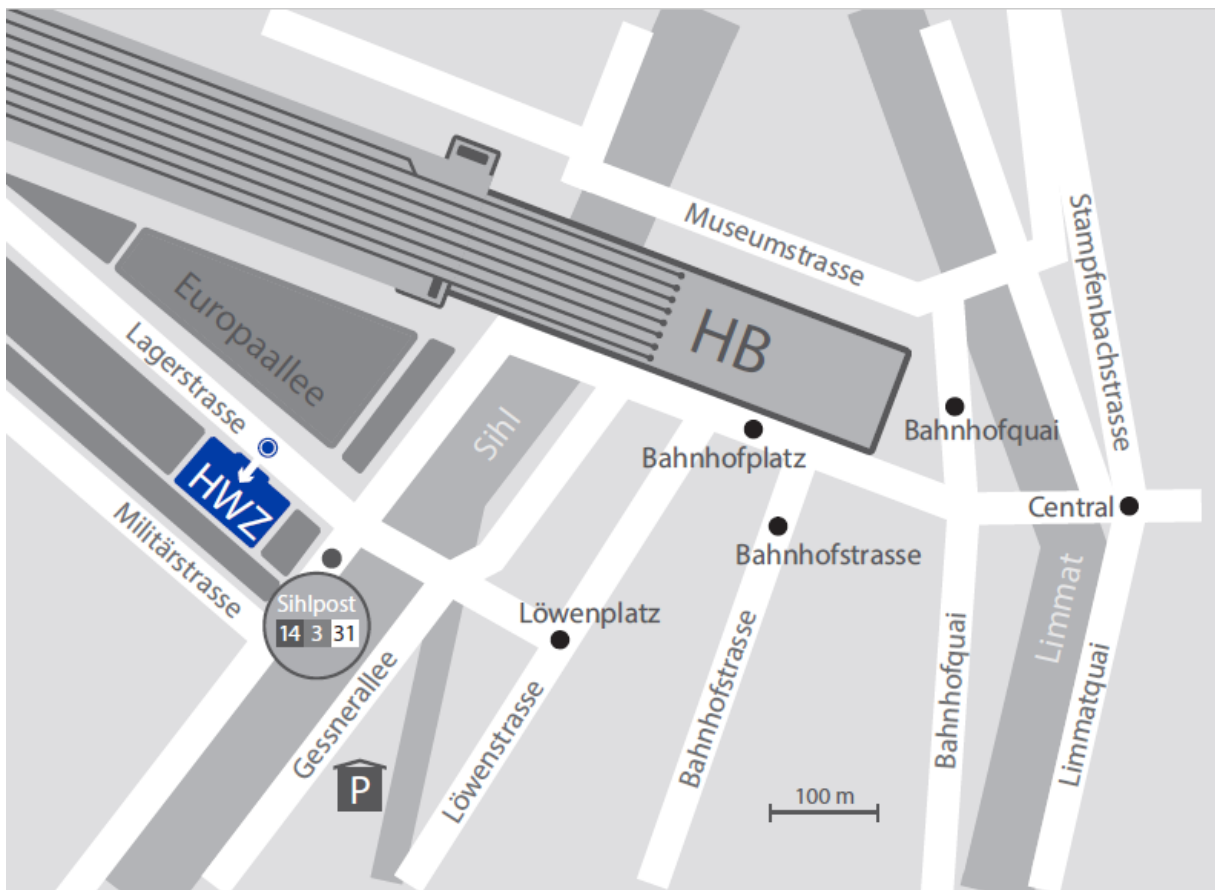

Anfahrtsplan zum SWISS REAL ESTATE RESEARCH CONGRESS an der HZW Hochschule für Wirtschaft

Lagerstrasse 5, 8004 Zürich

Zu Fuss: Ab Hauptbahnhof, Ausgang «Europaallee».

Mit Bus oder Tram: Tram 3 oder 14 oder Bus 31 bis Haltestelle «Sihlpost».

Parkplätze: Es stehen keine Parkplätze zur Verfügung. Es kann im Parkhaus Gessneralle/City Parking an der Gessnerallee 14, gegen Gebühr parkiert werden.—